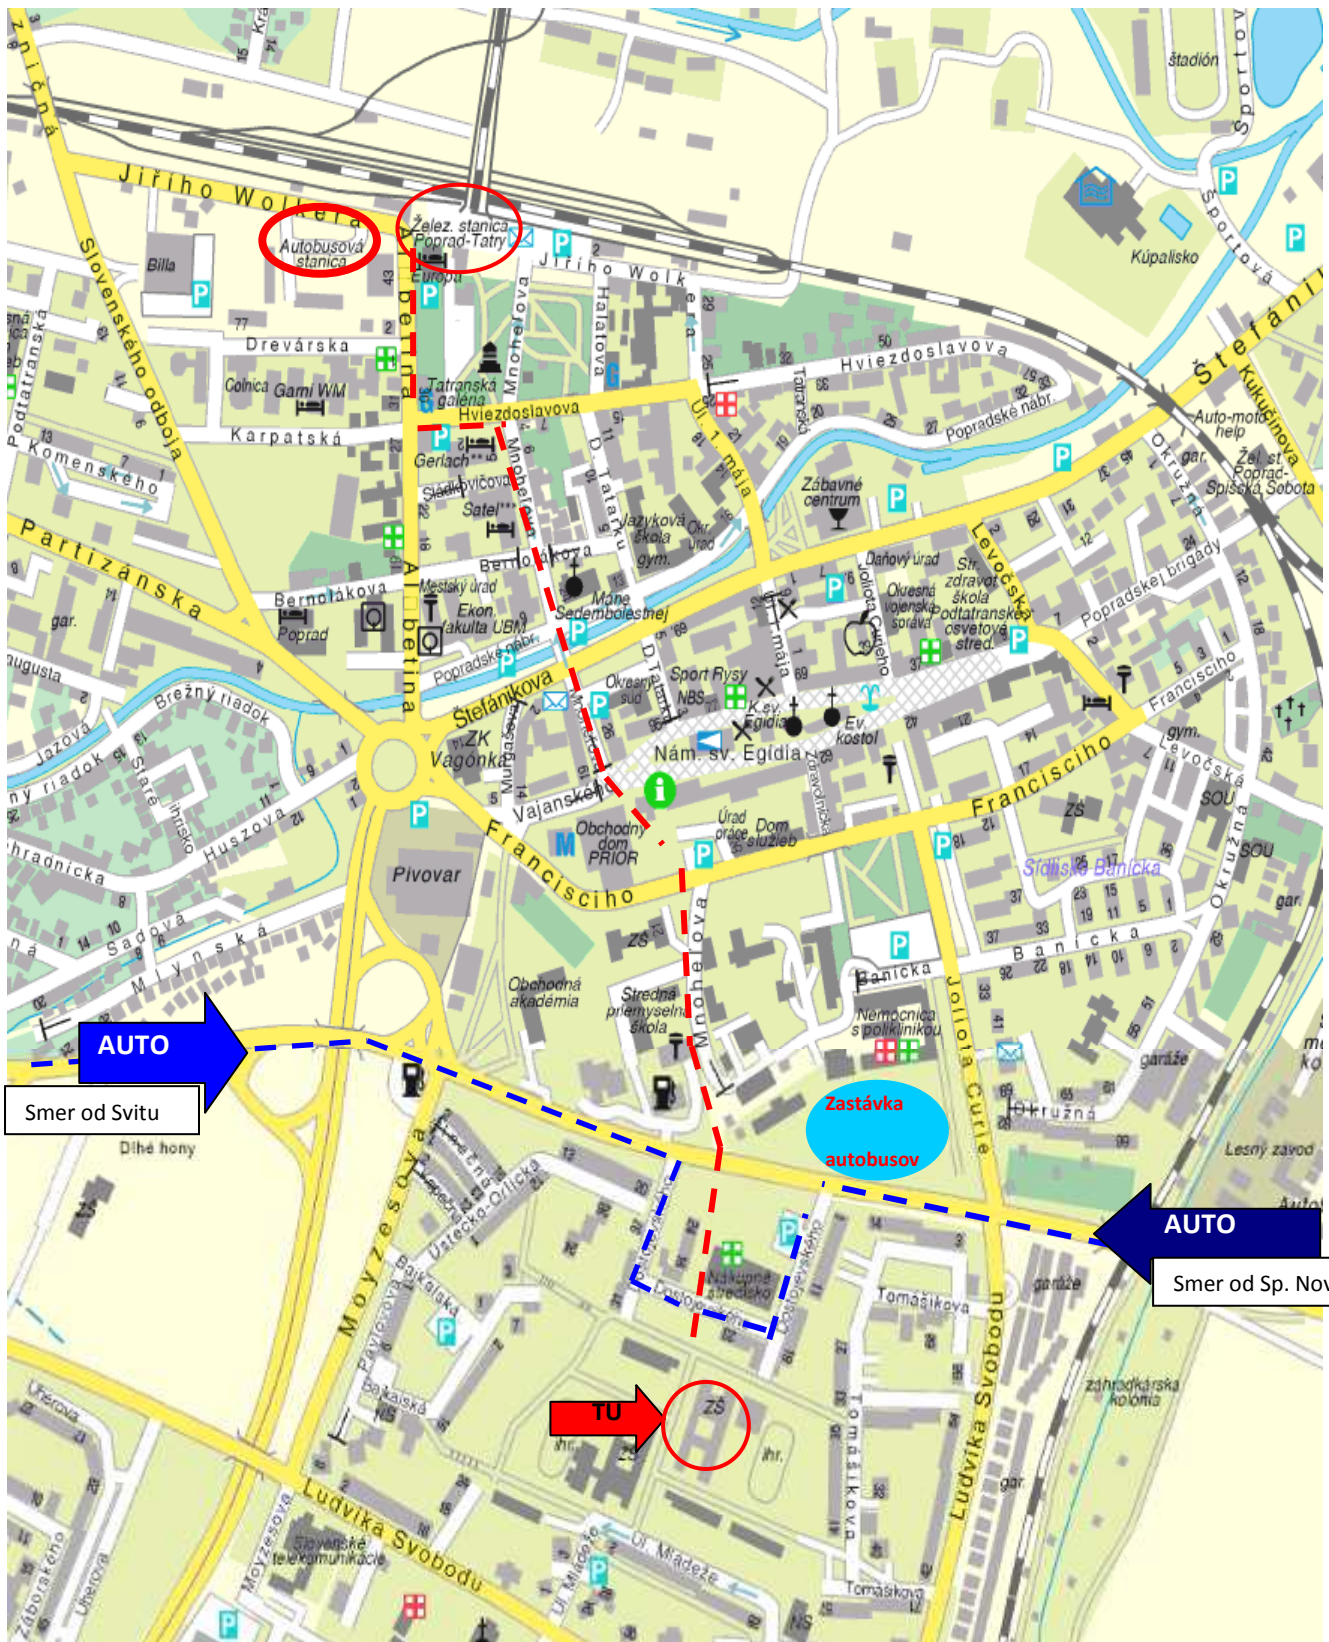

Autobusová stanica

Zelez. stanica Poprad-Tatry

Zastávka autobusov

TU

AUTO

Smer od Svitú

AUTO

Smer od Sp. Novej Vsi